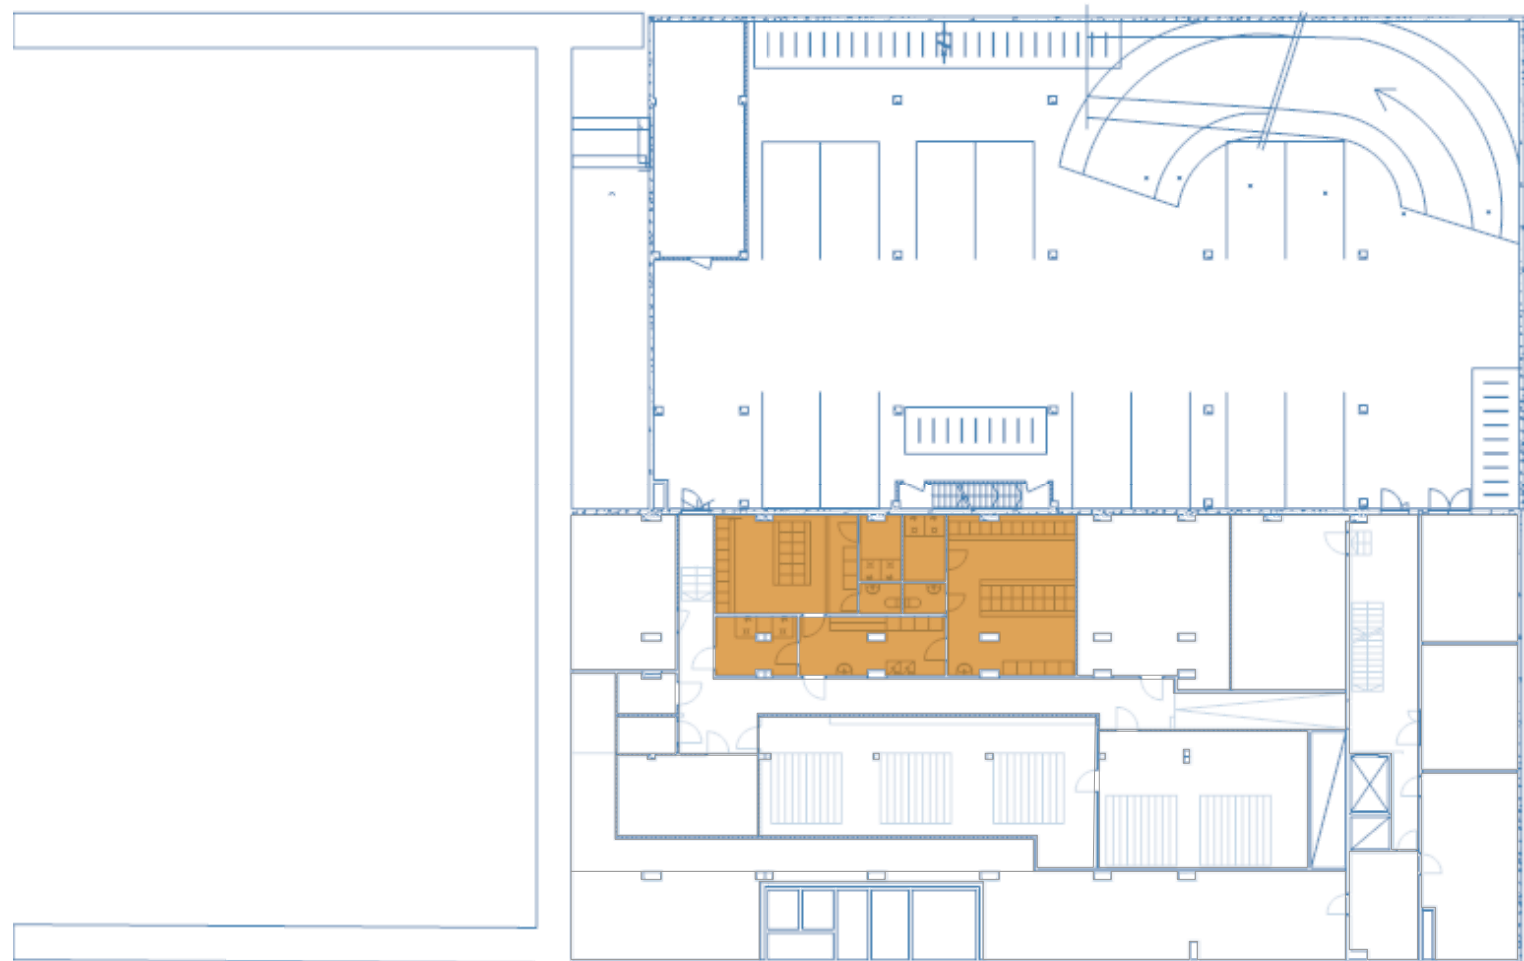

Huoneistot-kaikki	Vuokrattava ala (v-m <sup>2</sup> )
425340 Yhteiset maastososiaalitilat/Vuokrattu(L)/	104,3
Yhteensä	104,3

5 m